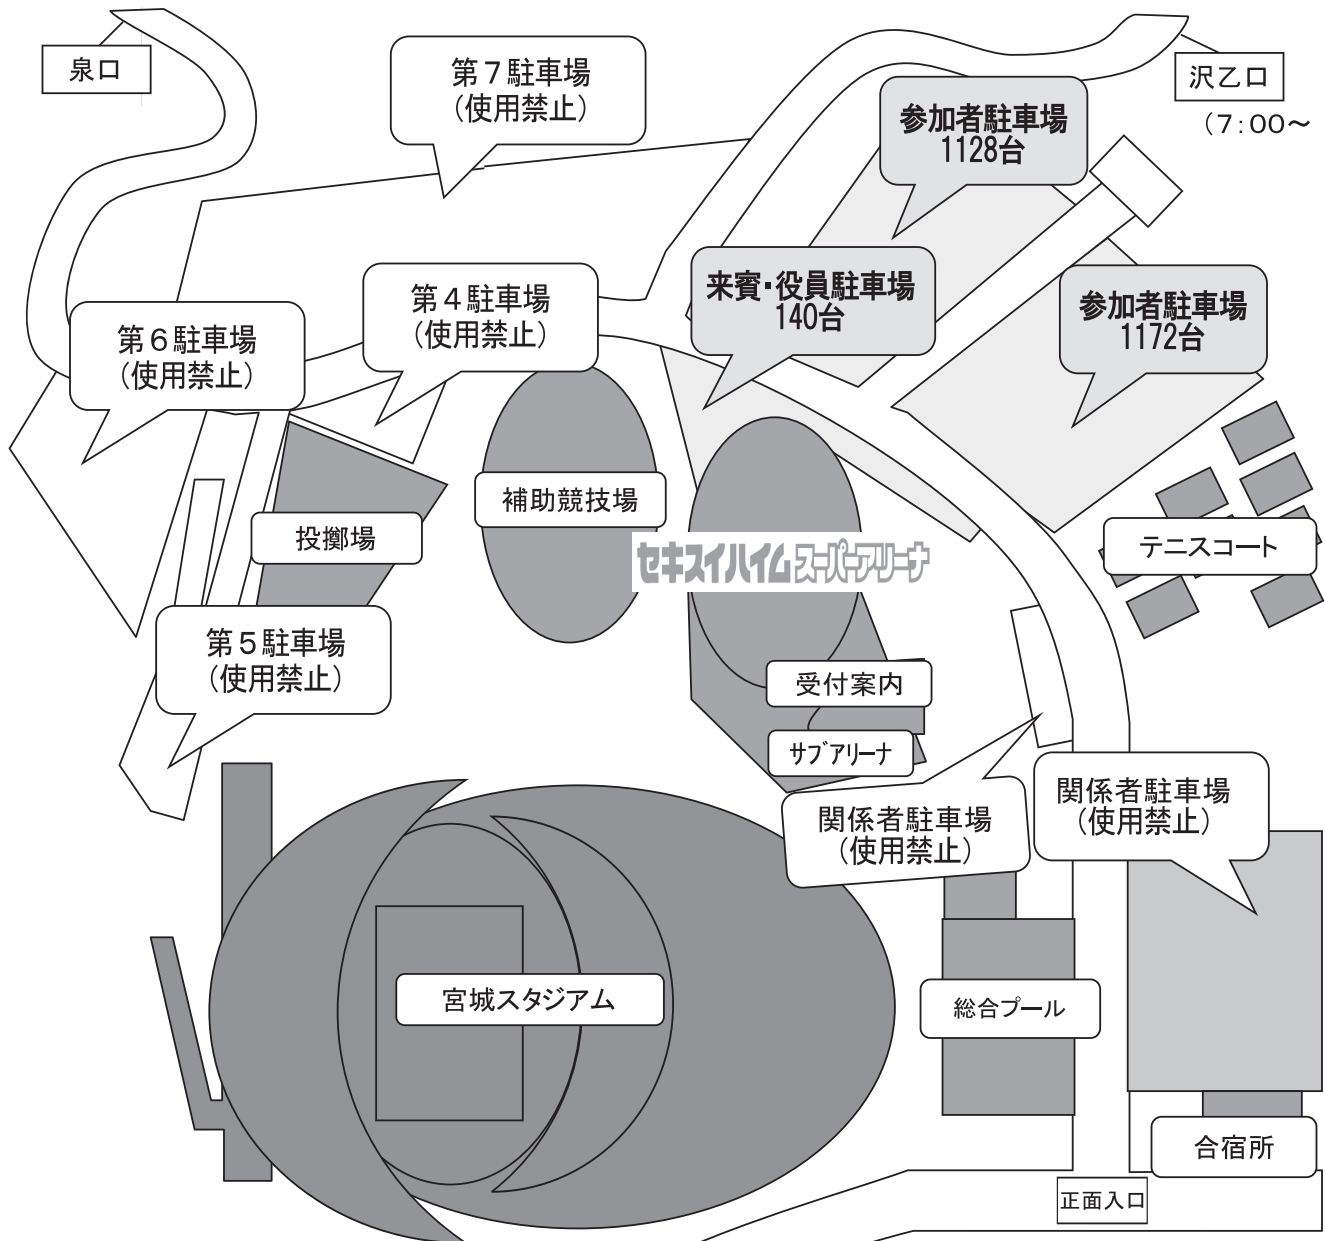

駐車場案内図

第1駐車場 (使用禁止)

※来賓・役員駐車場に駐車する際には駐車許可証が必要です。
駐車の際にはダッシュボードに明示して下さい。

※指定された駐車場所以外には駐車しないこと。

※路上駐車厳禁！

※駐車場内での事故・トラブルに関し、主催者は一切関知しません。